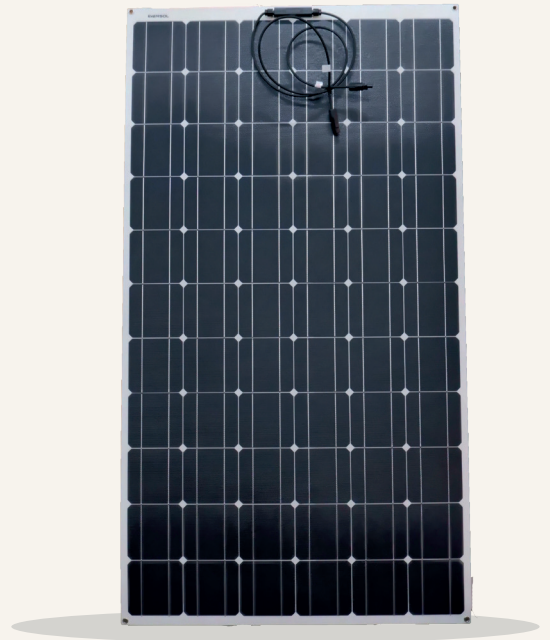

PANNEAU PHOTOVOLTAÏQUE SOUPLE

PANNEAU SOLAIRE PV_EV_S_200W

MARQUE	EVERSOL
RÉFÉRENCE	PV_EV_S_200W
PUISSANCE	200W
TYPE DE CELLULES	Monocristallin
Vmp	18V
Imp	10,5A
Voc	21,4V
Isc	11,1A
POIDS	2,95KG
DIMENSIONS	1450 x 790x 3mm