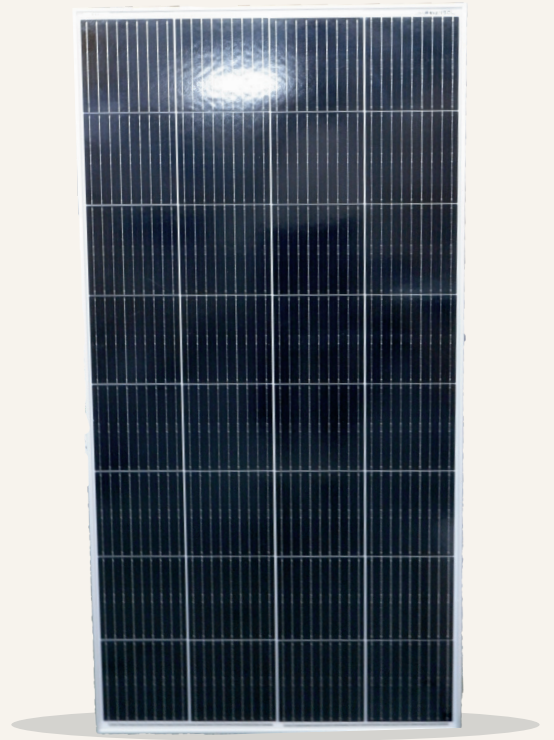

PANNEAU PHOTOVOLTAÏQUE RIGIDE

PANNEAU SOLAIRE PV_EV_150W

MARQUE	EVERSOL
RÉFÉRENCE	PV_EV_150W
PUISSANCE	150W
TYPE DE CELLULES	Monocristallin
Vmp	18V
Imp	8,4A
Voc	21,6V
Isc	9A
POIDS	10,17KG
DIMENSIONS	1320 x 670 x 30mm