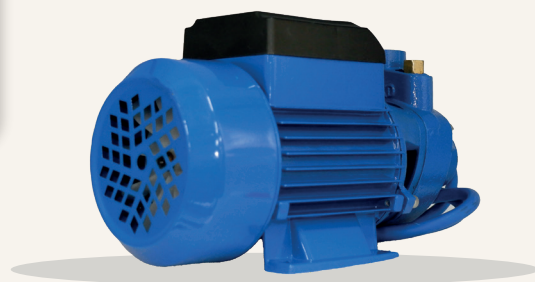

# POMPE SOLAIRE

## POMPE SOLAIRE PSSSQB\_24\_210\_25

<b>RÉFÉRENCE</b>	PSSSQB_24_210_25
<b>MARQUE</b>	EVERSOL
<b>PUISSANCE</b>	210W
<b>TENSION</b>	24V
<b>DÉBIT</b>	2m <sup>3</sup> /h
<b>PRESSION</b>	2,5bars
<b>DIAMÈTRE DE SORTIE</b>	1"x1"
<b>LONGUEUR DE CÂBLE</b>	2m
<b>TENSION PANNEAU PHOTOVOLTAÏQUE Voc</b>	< 54v
<b>PUISSANCE PANNEAU PHOTOVOLTAÏQUE</b>	≥ 300w
<b>DIMENSIONS</b>	L248 x l155 x H118
<b>POIDS</b>	6kg